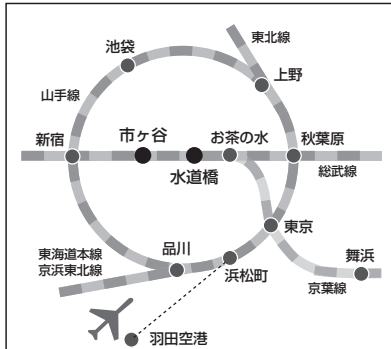

* 日本現代詩人会主催 *

日本の詩祭2024

〈日 時〉 2024年 6月 2日 (日) 12時開場
詩祭 13時開会 17時20分閉会
懇親会 17時30分より20時まで

〈会 場〉 アルカディア市ヶ谷 3F 富士 (西)
千代田区九段北4-2-25 03-3261-9921

- JR 総武線 「市ヶ谷駅」より徒歩2分
- 東京メトロ 有楽町線、南北線
「市ヶ谷駅」1またはA1出口より徒歩2分
- 都営地下鉄 新宿線「市ヶ谷駅」
「市ヶ谷駅」1またはA1出口より徒歩2分

〈入場券〉 1,000円 (当日券あります) * 会員無料

カット・倉本 修

■ 日本の詩祭及び懇親会場案内図 ■

- JR・地下鉄からのアクセス
- JR 総武線
「市ヶ谷駅」より徒歩2分
 - 東京メトロ 有楽町線・南北線
「市ヶ谷駅」1またはA1出口より徒歩2分
 - 都営地下鉄 新宿線
「市ヶ谷駅」1またはA1出口より徒歩2分

- タクシーからのアクセス
- 東京駅丸の内口より約20分
 - 羽田空港より約45分

アルカディア市ヶ谷に宿泊される方へ

直接、予約係にお電話でご相談ください。 03 (3261) 9921

* 宿泊料金

シングル 13,003円 (税・サ込・朝食付) 11,595円 (税・サ込・朝食なし)
ツイン 23,386円 (税・サ込・朝食付) 20,570円 (税・サ込・朝食なし)

日本の詩祭2024・実行委員会

松尾真由美 (委員長)・杉本真維子・中島悦子 (担当理事)・郷原宏・塚本敏雄・山田隆昭・秋亜綺羅・野村喜和夫・青木由弥子・沢村俊輔・根本正午・浜田優・春木節子・広瀬大志・渡辺めぐみ (以上理事)・相原京子・秋本カズ子・麻生直子・石川厚志・岩佐聡・岡部千草・岡本勝人・小松宏桂・佐川亜紀・斎藤菜穂子・沢聖子・曾我貢誠・滝川ユリア・竹内美智代・橘麻巳子・田中眞由美・田中裕子・夏目ゆき・西野りーあ・根橋麻利・野木京子・長谷川忍・服部剛・浜江順子・原田道子・春木文子・福田恒昭・藤井優子・松井ひろか・松浦成友・光富幾耶・宮崎亨・宮田直哉・宮地智子・柳春玉・和田まさ子・渡ひろこ