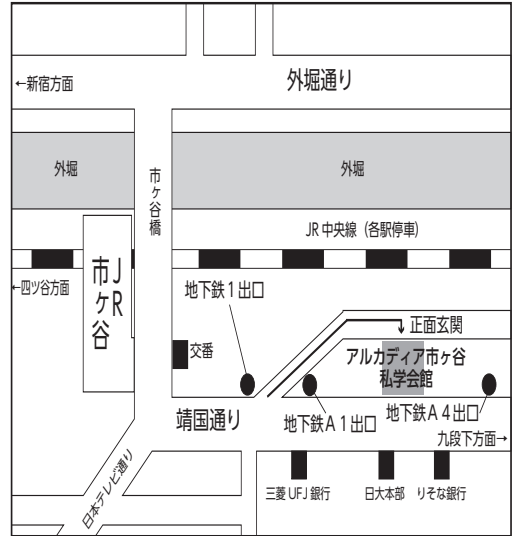

〈入場券〉 1,000円 (当日券あります) * 会員無料

カット・倉本 修

■ 日本の詩祭及び懇親会場案内図 ■

- JR・地下鉄からのアクセス
- JR 総武線
「市ヶ谷駅」より徒歩2分
 - 東京メトロ 有楽町線・南北線
「市ヶ谷駅」1またはA1出口より徒歩2分
 - 都営地下鉄 新宿線
「市ヶ谷駅」1またはA1出口より徒歩2分

- タクシーからのアクセス
- 東京駅丸の内口より約20分
 - 羽田空港より約45分

アルカディア市ヶ谷に宿泊される方へ

直接、予約係にお電話でご相談ください。 03 (3261) 9921

* 宿泊料金

シングル 13,003円 (税・サ込・朝食付) 11,595円 (税・サ込・朝食なし)
ツイン 23,386円 (税・サ込・朝食付) 20,570円 (税・サ込・朝食なし)

日本の詩祭2024・実行委員会

松尾真由美 (委員長)・杉本真維子・中島悦子 (担当理事)・郷原宏・塚本敏雄・山田隆昭・秋亜綺羅・野村喜和夫・青木由弥子・沢村俊輔・根本正午・浜田優・春木節子・広瀬大志・渡辺めぐみ (以上理事)・相原京子・秋本カズ子・麻生直子・石川厚志・岩佐聡・岡部千草・岡本勝人・小松宏桂・佐川亜紀・斎藤菜穂子・沢聖子・曾我貢誠・滝川ユリア・竹内美智代・橘麻巳子・田中眞由美・田中裕子・夏目ゆき・西野りーあ・根橋麻利・野木京子・長谷川忍・服部剛・浜江順子・原田道子・春木文子・福田恒昭・藤井優子・松井ひろか・松浦成友・光富幾耶・宮崎亨・宮田直哉・宮地智子・柳春玉・和田まさ子・渡ひろこ