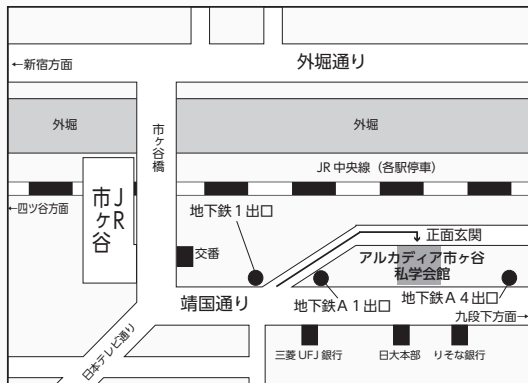

現代詩ゼミナール

主催：日本現代詩人会

日時：2022年1月22日（土）14：00～16：30

会場：東京・アルカディア市ヶ谷（私学会館） 6階 阿蘇

開場・13：00 開演・14：00～16：30 会費 1,000円（会員無料）

司会進行 秋山公哉 杉本真維子

開会のことば 八木幹夫（会長）

講演 野沢 啓（批評家・日本現代詩人会会員）
「詩は未知の世界の構築であり、
そのことばはすべて隠喩でできている」

— 休憩（15分） —

詩朗読 須永紀子 日原正彦 松井ひろか
森 雪拾 椿美砂子

閉会のことば 根本 明（ゼミナール担当理事）

（コロナウイルスの感染を考慮し新年・懇親会は中止とさせていただきます）

《アクセス》

東京・アルカディア市ヶ谷（私学会館）
千代田区九段北4-2-25（Tel03-3261-9921）

JR中央線（各駅）市ヶ谷駅から徒歩2分
地下鉄：有楽町線・南北線（A1-1）出口、
新宿線（A1-1・A4）出口から徒歩2分

●協力会員 鹿又夏実 沢村俊輔 ハラキン 服部 剛（写真）

●現代詩ゼミナール担当理事 根本 明 中井ひさ子

連絡・問い合わせ先

〒222-0012 横浜市港北区富士塚2-22-27（佐藤方） 佐川亜紀方 日本現代詩人会
携帯 090-8805-3881 メール akisagawa@kvj.biglobe.ne.jp

お葉書を同封いたしましたので、ご出席のかたのみご投函ください。